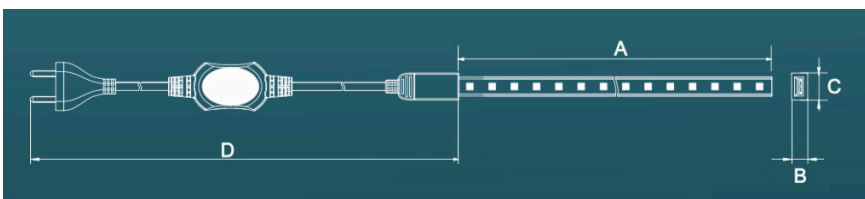

ĐÈN LED DÂY

LD - Series

Mã sản phẩm	Hình ảnh	Công suất	Kiểu chip	Nhiệt độ màu (K)	Quy cách	Quang thông (lm)	Giá bán (VND/m)
LD-8-5050-V/T		8 W/m	5050 60 led/m	3000/6500	50m/cuộn	507 / 574	110.000
DC-220-8		500W			50bộ/thùng		77.000
PVC-LD-8-5050		1M					13.000
LD-11-2835-V/TT/T		11 W/m	2835 180 led/m	3000 / 4000/ 6500	50m/cuộn	786/ 780/ 843	78.000
DC-220-11		600W			40bộ/thùng		77.000
PVC-LD-11-2835		1M					13.000
LD-14-2835-V		14W	2835	3000	50m/cuộn	1200	88.000
DC-220-14		700W					80.000

Mô Tả Kích Thước

	LD-8-5050	LD-11-2835-T
A(mm)	50000	50000
B(mm)	7.3	7.3
C(mm)	14.5	17
D(mm)	600	600