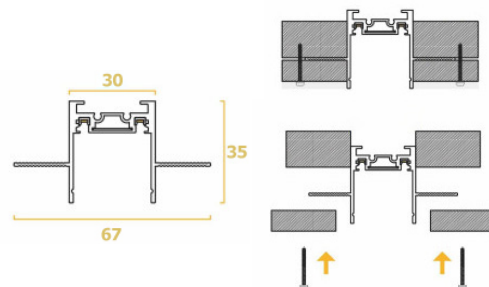

PHỤ KIỆN ĐÈN RAY NAM CHÂM MỎNG

Thanh ray nam châm mỏng

Mã sản phẩm	Kích thước (D*R*C mm)	Lỗ khoét (mm)	Giá bán (VND)
RNCM-RAYA-1-D	1000*67*35	30	630.000
RNCM-RAYA-2-D	2000*67*35	30	1.260.000

Mã sản phẩm	Kích thước (D*R*C mm)	Giá bán (VND)
RNCM-RAYN-1-D	1000*26*6	288.000
RNCM-RAYN-2-D	2000*26*6	575.000

Phụ kiện đèn ray nam châm mỏng

Mã sản phẩm	Tên sản phẩm	Hình ảnh	Kích thước (mm)	Giá bán (VND)
RNCM-KNT-N-C	Khớp nối thẳng nổi - cứng		46*26*6	118.000
RNCM-KNG-N-C	Khớp nối nổi - cứng		36*36*6	118.000
RNCM-KNCT-N-C	Khớp nối chữ T nổi - cứng		46*36*6	171.000
RNCM-KN4G-N-C	Khớp nối 4 góc nổi - cứng		46*46*6	224.000
RNCM-KNV-N-C	Khớp nối chữ V nổi - cứng		26*26*26	128.000
RNCM-RNN-DC	Rắc nối nguồn		65*25*15	128.000
RNCM-KNT-A-M	Khớp nối thẳng âm - mềm		160*25*15	200.000
RNCM-KNG-A-C	Khớp nối góc âm cứng		100*100*35	263.000
RNCM-KNG-A-M	Khớp nối góc âm - mềm		290*25*15	210.000
RNCM-KNL-A-C	Khớp nối lũng âm - cứng		80*22	32.000
RNCM-N100-48V	Bộ nguồn 48V 100W		210*26*24	1.044.000
RNCM-N200-48V	Bộ nguồn 48V 200W		230*26*24	1.470.000
RNCM-HOPN	Hộp che dây nguồn		100*26*29	86.000