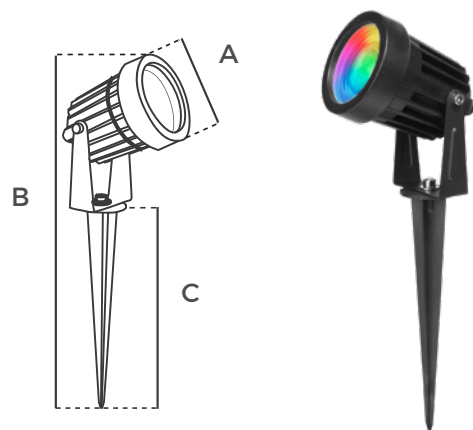

ĐÈN CẮM CỎ (DCC RGB Series)

- ✓ Ánh sáng đổi màu RGB tự động
- ✓ Thiết kế nhỏ gọn - Đẹp mắt
- ✓ Đạt tiêu chuẩn IP65 - Siêu bền bỉ
- ✓ Bảo hành 2 năm toàn quốc