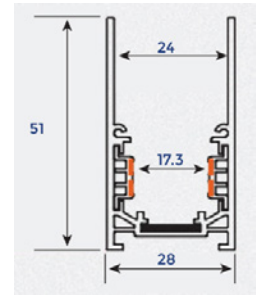

Phụ kiện đèn ray nam châm

Mã sản phẩm	Tên sản phẩm	Hình ảnh	Kích thước (mm)	Giá bán (VND)
RNC-KNT-C-D	Khớp nối RNC thẳng - cứng		40*200	156.000
RNC-KNT-M-D	Khớp nối RNC thẳng - mềm		16*196	208.000
RNC-KNG-M-D	Khớp nối RNC góc - mềm		15*85	234.000
RNC-RNN-DC	Rắc nối nguồn DC		15*85	156.000
RNC-KNG-A-D	Khớp nối góc thanh ray âm RNC		100*100	389.000
RNC-KNG-N-D	Khớp nối góc thanh ray nổi RNC		100*100	337.000
RNC-CT	Cáp thả thanh ray nổi RNC		1000mm - 2 dây/túi	259.000
RNC-N100-48V	Bộ nguồn 48V 100W		220*22*22	855.000
RNC-N200-48V	Bộ nguồn 48V 200W		280*22*22	1.503.000
RNC-NN300-48V	Bộ nguồn ngoài 48V 300W		207*60*25	1.589.000
RNC-NN400-48V	Bộ nguồn ngoài 48V 400W		207*62*30	1.727.000