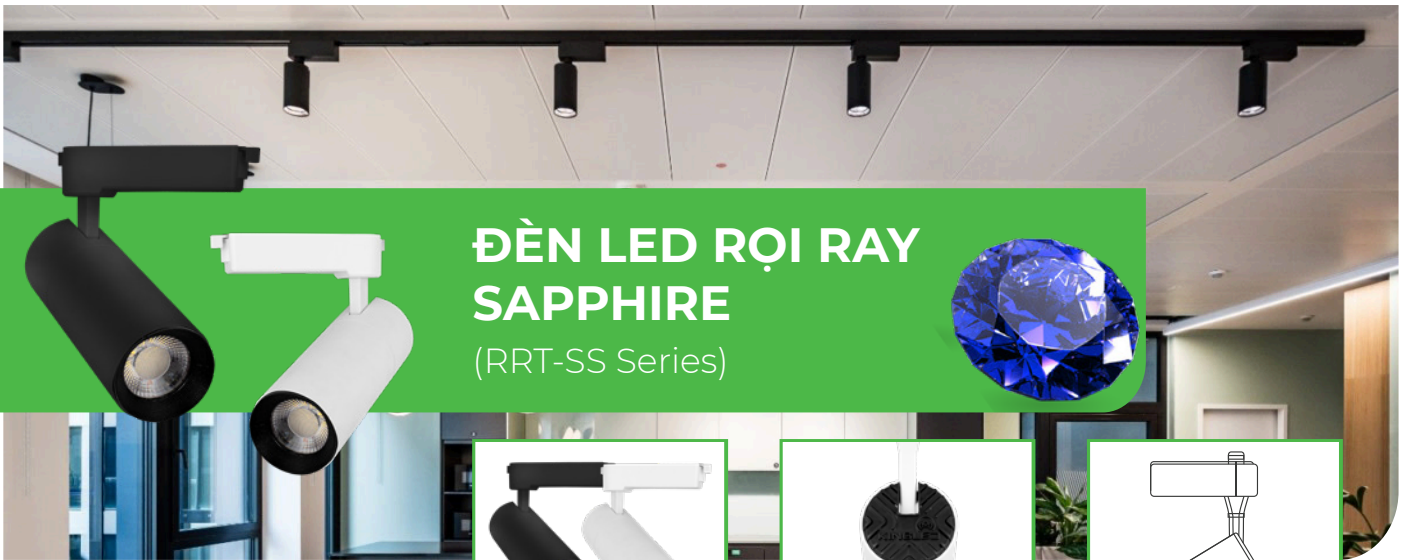

Giá bán:

CAPTHA-1M: 55.000vnd

CAPTHA-2M: 65.000vnd

ĐÈN LED RỌI RAY SAPPHIRE

(RRT-SS Series)

ƯU ĐIỂM NỔI BẬT

CHIP LED **Samsung**
THỂ HỆ MỚI NHẤT

Sử Dụng Chip LED SAMSUNG