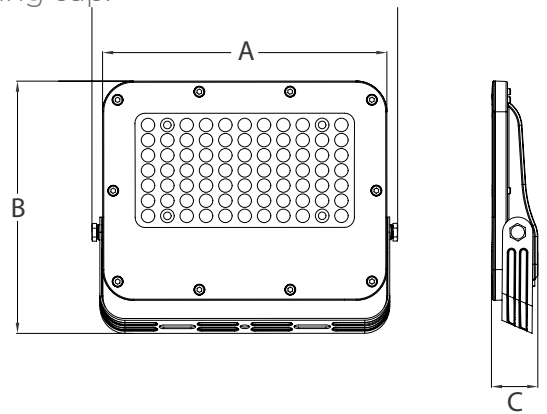

ƯU ĐIỂM NỔI BẬT

- ✓ **Siêu sáng - Siêu tiết kiệm điện năng:** Hiệu suất chiếu sáng vượt trội
- ✓ Đạt tiêu chuẩn IP65 - Siêu bền bỉ
- ✓ Thiết kế hiện đại, ấn tượng với vẻ ngoài mạnh mẽ và cứng cáp.