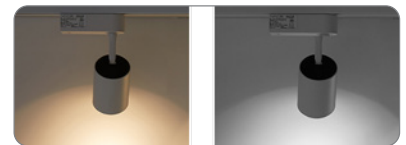

Hai khớp xoay linh hoạt

Đèn có 2 khớp xoay 360 độ ở phần tay đèn và 90 độ ở phần thân đèn cho khả năng điều chỉnh phương chiếu linh hoạt 360 độ.

RRT - SS Series

Mã sản phẩm	Công suất (W)	Chipled Samsung	Kích thước (A*B mm)	Nhiệt độ màu (K)	Quang thông (lm)	Góc chiếu	Quy cách (chiếc/thùng)	Giá bán (VNĐ)
RRT-7SS-V/TT/T-T	7W	SMD	50*80	3000/4000/6500	501 / 578 / 573	40°	48	279.000
RRT-7SS-V/TT/T-D								
RRT-10SS-V/TT/T-T	10W	SMD	50*115	3000/4000/6500	700	40°	30	378.000
RRT-10SS-V/TT/T-D								
RRT-20SS-V/TT/T-T	20W	COB	65*160	3000/4000/6500	1800	26°	30	556.000
RRT-20SS-V/TT/T-D								
RRT-30SS-V/TT/T-T	30W	COB	75*180	3000/4000/6500	2600	27°	30	648.000
RRT-30SS-V/TT/T-D								