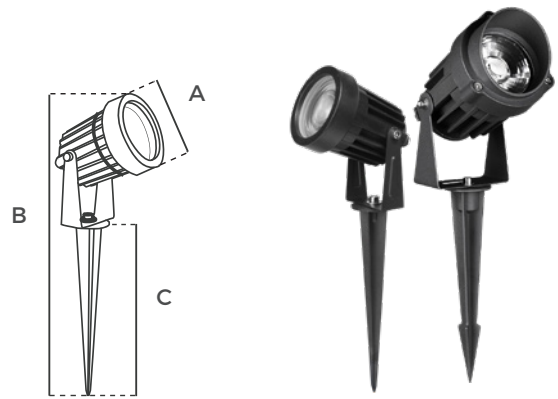

ĐÈN CẮM CỎ (DCC Series)

- ✓ Thiết kế nhỏ gọn - Đẹp mắt
- ✓ Đạt tiêu chuẩn IP65 - Siêu bền bỉ
- ✓ Bảo hành 2 năm toàn quốc