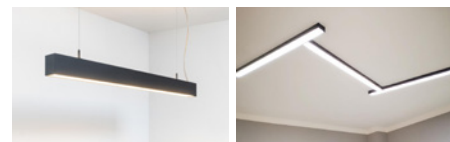

Đa dạng cách lắp đặt

Đèn được sử dụng với đa dạng cách lắp đặt: thả trần, ốp trần, ốp tường, gắn trên lam trần, lam tường.