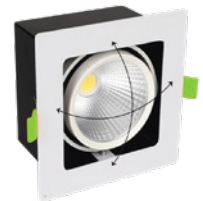

ĐÈN LED HỘP ÂM TRẦN RỌI TOPAZ

(GL-SS Series)

ƯU ĐIỂM NỔI BẬT

Sử Dụng Chip LED SAMSUNG

Đèn sử dụng chip Led Samsung COB thế hệ mới nhất cho ánh sáng đẹp, trung thực và tiết kiệm điện năng hơn các thế hệ chip cũ.

Độ Hoàn Màu CRI Cao > 90

Đèn có độ hoàn màu hay còn gọi độ trung thực màu CRI>90 cho màu sắc vật thể được chiếu sáng chân thực, sống động

Thay đổi hướng chiếu sáng theo 4 phương

Đèn có thể thay đổi hướng chiếu theo 4 phương linh hoạt . Giúp dễ dàng điều chỉnh hướng chiếu điểm vào nhiều đồ vật khác nhau không gian

GL - SS Series Topaz

Mã sản phẩm	Hình ảnh	Công suất (W)	Kích thước (A*B*C mm)	Lỗ khoét (mm)	Nhiệt độ màu(K)	Quang thông (lm)	Quy cách (chiếc/thùng)	Giá bán (VNĐ)
GL-1*10SS-V120-V/TT/T		1*10W	127*127*75	110*110	3000 4000 6500	912 / 923 / 1122	20	571.000
GL-2*10SS-V227-V/TT/T		2*10W	227*127*75	210*110		1824 / 1846 / 2312	10	937.000
GL-3*10SS-V334-V/TT/T		3*10W	325*127*75	310*110		2568 / 2769 / 3425	10	1.284.000