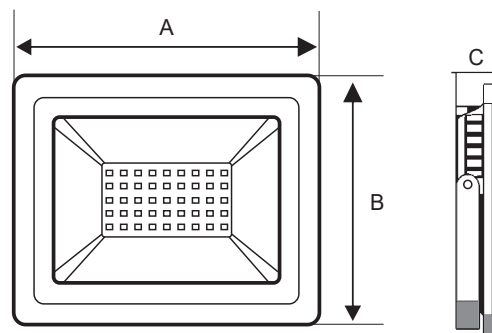

ĐÈN PHA LED (EC-FL Series)

ƯU ĐIỂM NỔI BẬT

- ✓ Kính cường lực chống chói - Siêu bền
- ✓ Thiết kế nguyên khối không sử dụng ốc.

CÔNG NGHỆ DOB ĐỘT PHÁ CHO CHẤT LƯỢNG VƯỢT TRỘI

OSRAM CHIP 2835

EC - FL Series

Mã sản phẩm	Công suất (W)	Kích thước (A*B*C mm)	Nhiệt độ màu (K)	Quang thông (lm)	Quy cách (Chiếc/Thùng)	Giá bán (VND)
EC-FL-10-V/T	10W	102*82*24	3000 6500	669 / 760	25	196.000
EC-FL-20-V/T	20W	121*95*23		1492 / 1694	20	276.000
EC-FL-30-V/T	30W	160*121*26		2007 / 2181	20	385.000
EC-FL-50-V/T	50W	205*160*34		3525 / 3559	10	585.000
EC-FL-100-V/T	100W	270*210*34		6540 / 6482	10	1.203.000
EC-FL-150-V/T	150W	300*230*40		9754 / 11074	5	2.182.000
EC-FL-200-T	200W	380*297*34	6500	14100	4	2.450.000