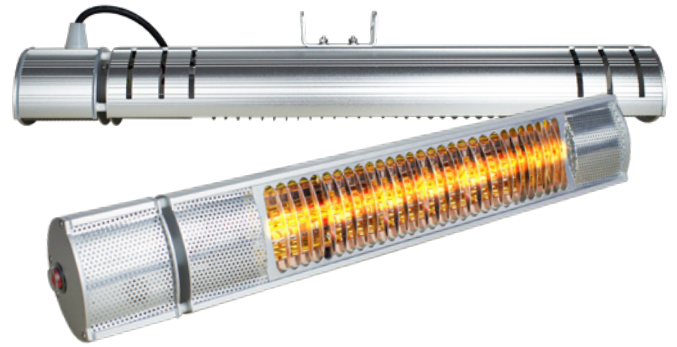

UHI Series

Mã sản phẩm	Công suất (W)	Kích thước (mm)	IP	Quy cách (Chiếc/thùng)	Giá bán (VND)
UHI-XG-220-2000	2000W	670*140*140	65	6	5.195.000