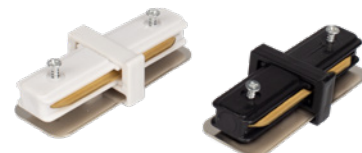

Mã sản phẩm	Màu sắc	Giá bán (VND)
KNT-D	Đen	42.000
KNT-T	Trắng