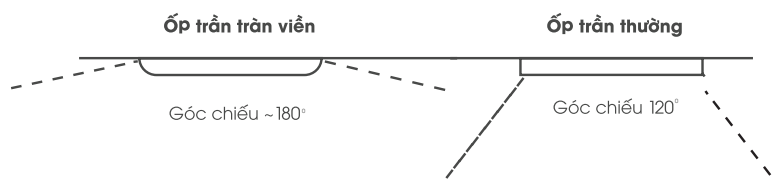

Mô tả đèn LED ốp trần trần viên