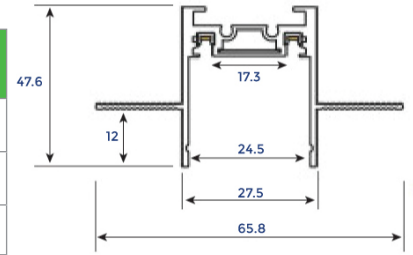

Mã sản phẩm	Kích thước (D*R*C mm)	Lỗ khoét (mm)	Giá bán (VND)
RNC-RAYA-1-D	1000*65.8*47.6	32	749.000
RNC-RAYA-1.5-D	1500*65.8*47.6		1.124.000
RNC-RAYA-2-D	2000*65.8*47.6		1.498.000

Thanh ray lắp nổi hoặc lắp thả

Mã sản phẩm	Kích thước (D*R*C mm)	Giá bán (VND)
RNC-RAYN-1-D	1000*28*51	661.000
RNC-RAYN-2-D	2000*28*51	1.322.000