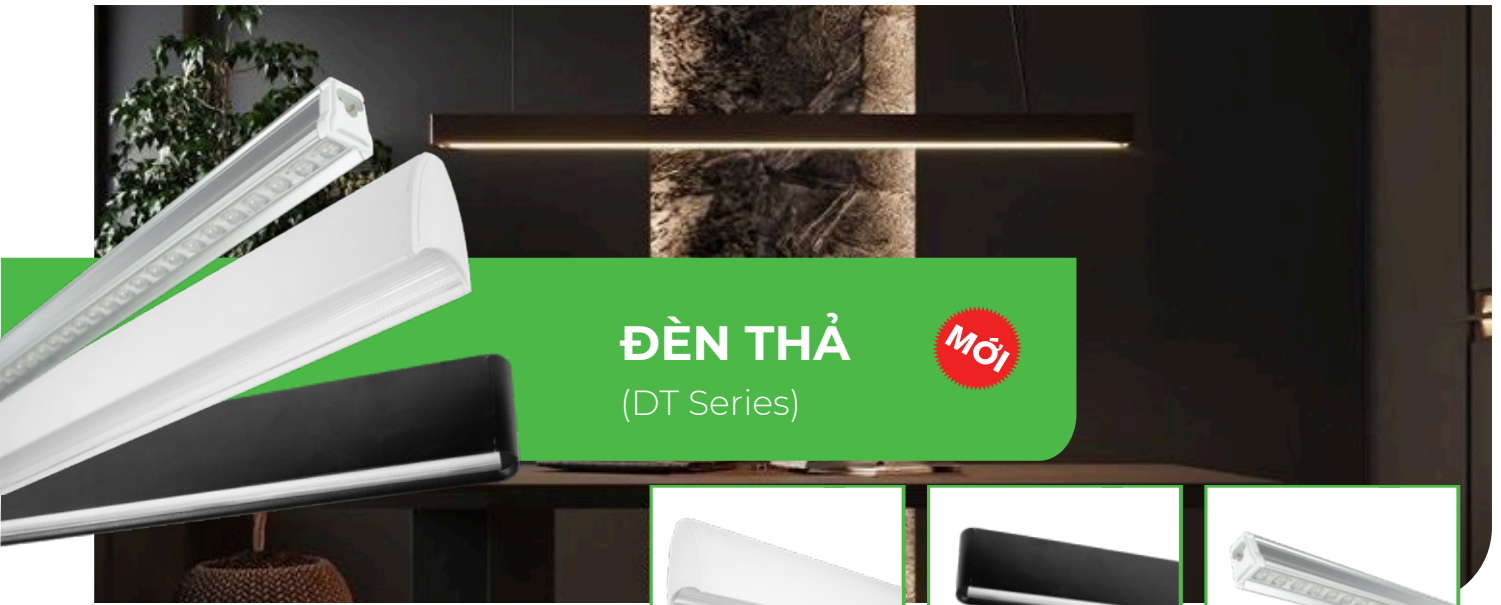

ĐÈN THẢ

(DT Series)

MỚI

ƯU ĐIỂM NỔI BẬT

Độ Hoàn Màu CRI Cao > 90

Đèn có độ hoàn màu hay còn gọi độ trung thực màu CRI>90 cho màu sắc vật thể được chiếu sáng chân thực, sống động.

Thiết kế đẳng cấp - Lợi ích toàn diện

Đèn thả trang trí mang lại ánh sáng tập trung, tạo điểm nhấn thẩm mỹ, phân chia không gian và tiết kiệm năng lượng hiệu quả cho mọi không gian nội thất.