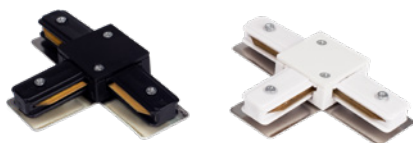

Mã sản phẩm	Màu sắc	Giá bán (VND)
KNCT-D	Đen	64.000
KNCT-T	Trắng