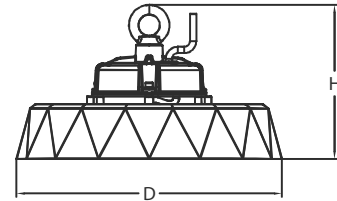

ƯU ĐIỂM NỔI BẬT

- ✓ Thiết kế nhỏ gọn, dễ lắp đặt
- ✓ Sử dụng chip LED SMD của Philips
- ✓ Độ bền cao, tiết kiệm điện