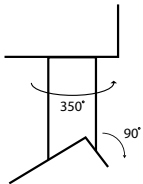

Hai khớp xoay linh hoạt

Đèn có 2 khớp xoay 360 độ ở phần tay đèn và 90 độ ở phần thân đèn cho khả năng điều chỉnh phương chiếu linh hoạt 360 độ.