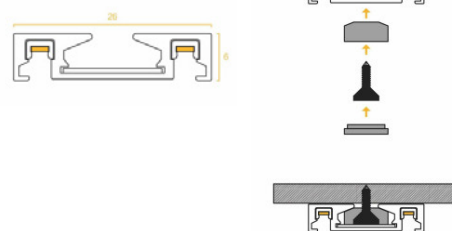

Thanh ray lắp nổi

Mã sản phẩm	Kích thước (D*R*C mm)	Giá bán (VND)
RNCM-RAYN-1-D	1000*26*6	288.000
RNCM-RAYN-2-D	2000*26*6	575.000

Phụ kiện đèn ray nam châm mỏng

Mã sản phẩm	Tên sản phẩm	Hình ảnh	Kích thước (mm)	Giá bán (VND)
RNCM-KNT-N-C	Khớp nối thẳng nổi - cứng		46*26*6	118.000
RNCM-KNG-N-C	Khớp nối nổi - cứng		36*36*6	118.000
RNCM-KNCT-N-C	Khớp nối chữ T nổi - cứng		46*36*6	171.000
RNCM-KN4G-N-C	Khớp nối 4 góc nổi - cứng		46*46*6	224.000
RNCM-KNV-N-C	Khớp nối chữ V nổi - cứng		26*26*26	128.000
RNCM-RNN-DC	Rắc nối nguồn		65*25*15	128.000
RNCM-KNT-A-M	Khớp nối thẳng âm - mềm		160*25*15	200.000
RNCM-KNG-A-C	Khớp nối góc âm cứng		100*100*35	263.000
RNCM-KNG-A-M	Khớp nối góc âm - mềm		290*25*15	210.000
RNCM-KNL-A-C	Khớp nối lũng âm - cứng		80*22	32.000
RNCM-N100-48V	Bộ nguồn 48V 100W		210*26*24	1.044.000
RNCM-N200-48V	Bộ nguồn 48V 200W		230*26*24	1.470.000
RNCM-HOPN	Hộp che dây nguồn		100*26*29	86.000