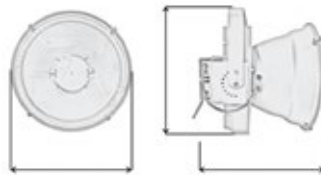

FLOOD SERIES

ĐÈN LED PHA LUỒNG GSRX - APOLO

ƯU ĐIỂM NỔI BẬT

- ✓ Chip LED COB Cree và nguồn Meanwell cao cấp
- ✓ Hệ 2 tầng thấu kính hội tụ tạo luồng sáng mạnh, góc chiếu hẹp
- ✓ Chất liệu hợp kim nhôm phủ sơn tĩnh điện, tăng hiệu quả tản nhiệt
- ✓ Chiếu xa lên đến 1000m, cấp bảo vệ IP66

THÔNG SỐ KỸ THUẬT

MODEL: GSRX - APOLO

ĐIỆN ÁP 220V AC

CHIP LED CREE

HỢP KIM NHÔM

130
LM/W

QUANG HIỆU

CHỈ SỐ HOÀN MÀU

CẤP BẢO VỆ IP66

Mã	Nguồn	Công suất	Ánh sáng	Chiếu xa	Size	IP	Đơn giá
GSRX100	220V AC	100W	4000/6000K	500m	270*290*310	66	19,961,000
GSRX150	220V AC	150W	4000/6000K	700m	370*390*320	66	26,899,000
GSRX200	220V AC	200W	4000/6000K	1000m	450*420*350	66	40,950,000