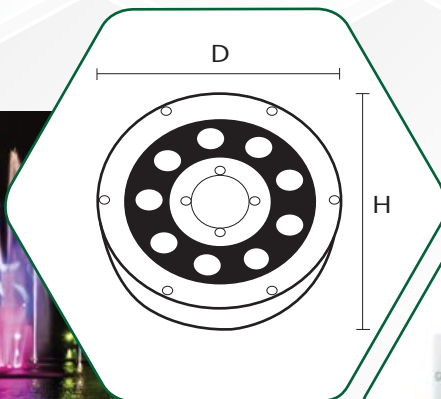

DIVE SERIES

ĐÈN ÂM NƯỚC BÁNH XE - GSBX

ƯU ĐIỂM NỔI BẬT

- ✓ Chip LED Highpower Cree và nguồn Done cao cấp
- ✓ Chất liệu hợp kim nhôm chắc chắn, mặt kính cường lực
- ✓ Tiêu chuẩn chống bụi, chống nước IP68
- ✓ An toàn về điện, có thể ngâm dưới nước

THÔNG SỐ KỸ THUẬT

MODEL: GSBX - WHEEL

DIỆN ÁP 24V AC

CHIP LED CREE

HỢP KIM NHÔM

QUANG HIỆU

CHỈ SỐ HOÀN MÀU

CẤP BẢO VỆ IP68

Mã	Nguồn	Công suất	Ánh sáng	Beam	Size	IP	Đơn giá
GSBX6	24V AC	6W	3000K/RGB	30°	130*75	68	1,115,000
GSBX9	24V AC	9W	3000K/RGB	30°	160*85	68	1,378,000
GSBX12	24V AC	12W	3000K/RGB	30°	160*85	68	1,560,000
GSBX18	24V AC	18W	3000K/RGB	30°	180*85	68	1,860,000
GSBX24	24V AC	24W	3000K/RGB	30°	200*85	68	2,350,000