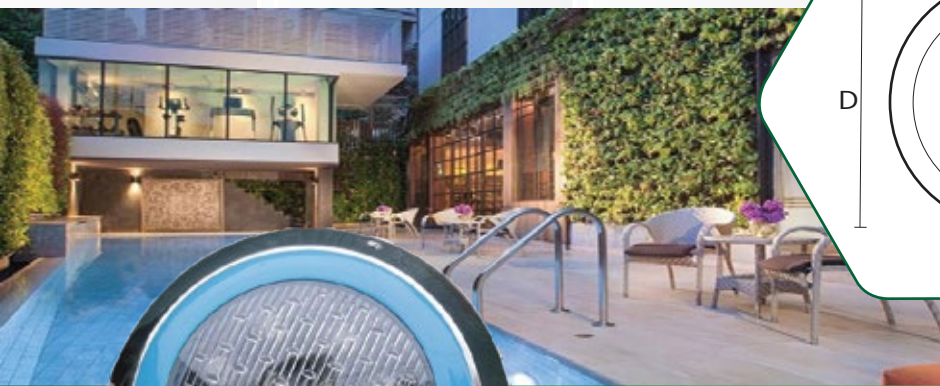

DIVE SERIES