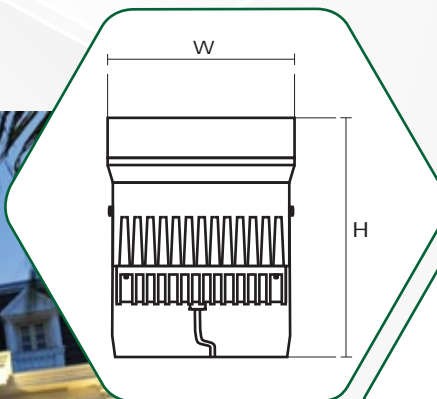

ƯU ĐIỂM NỔI BẬT

- ✓ Chip LED Highpower Cree và nguồn Done cao cấp
- ✓ Chất liệu nhôm nguyên khối, mặt đèn trang bị kính cường lực
- ✓ Hệ thấu kính gồm nhiều mắt lồi giúp tập trung luồng sáng
- ✓ Tiêu chuẩn chống bụi, chống nước IP66 giúp chống thấm, ẩm ướt

THÔNG SỐ KỸ THUẬT

MODEL: GSRCV - TANKER

ĐIỆN ÁP 220V AC

CHIP LED CREE

HỢP KIM NHÔM

QUANG HIỆU

CHỈ SỐ HOÀN MÀU

CẤP BẢO VỆ IP66

Mã	Nguồn	Công suất	Ánh sáng	Beam	Size	IP	Đơn giá
GSRCV12	220V AC	12W	3000K	15°	85*100	66	1,400,000
GSRCV18	220V AC	18W	3000K	15°	153*110	66	1,600,000
GSRCV24	220V AC	24W	3000K	15°	87*148	66	3,264,000
GSRCV36	220V AC	36W	3000K	15°	130*152	66	4,309,000