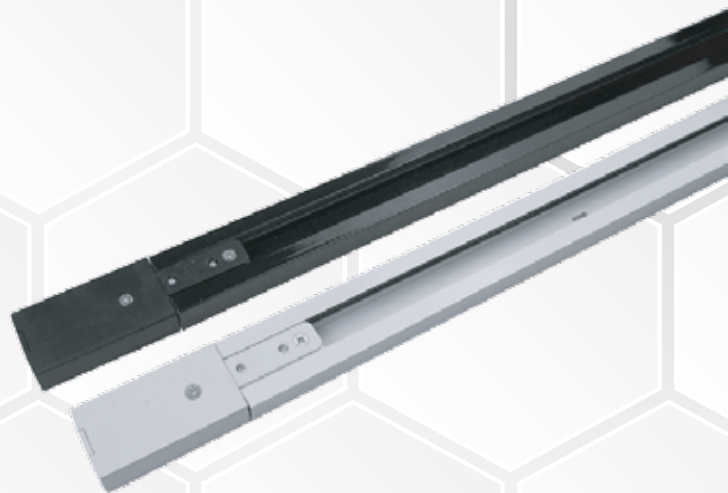

• ĐỂ RỜI CHO RỌI RAY

Mã	Size	Đơn giá
DRD	100*20	37,000
DRT	200*20	50,000

Đơn giá: 75,000

Đơn giá: 50,000

Đơn giá: 50,000

Đơn giá: 100,000

• THANH RAY

Mã	Size	Trọng lượng	Đơn giá
RAY1.0	1000	350Gr	132,000
RAY1.5	1500	520Gr	198,000
RAY2.0	2000	750Gr	264,000