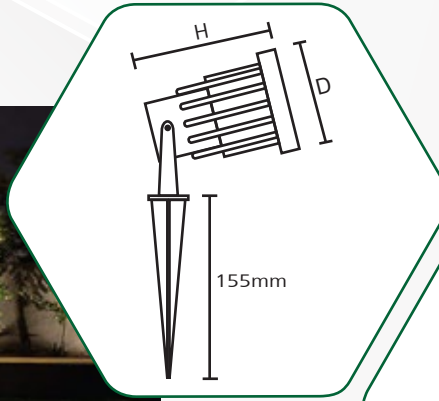

ƯU ĐIỂM NỔI BẬT

- ✓ Chip LED COB Bridgelux và nguồn Done cao cấp
- ✓ Chất liệu hợp kim nhôm chắc chắn, sơn tĩnh điện
- ✓ Sản phẩm đi kèm chân cắm chuyên dụng
- ✓ Tiêu chuẩn chống bụi, chống nước IP66 giúp chống thấm, ẩm ướt

THÔNG SỐ KỸ THUẬT MODEL: GSCC/COB

ĐIÊN ÁP 220V AC

CHIP LED BRIDGELUX

HỢP KIM NHÔM

QUANG HIỆU

CHỈ SỐ HOÀN MÀU

CẤP BẢO VỆ IP66

Mã	Nguồn	Công suất	Ánh sáng	Beam	Size	IP	Đơn giá
GSCC/COB3	220V AC	3W	3000K	24°	75*35	66	283,000
GSCC/COB5	220V AC	5W	3000K	24°	90*135	66	384,000
GSCC/COB7	220V AC	7W	3000K	24°	95*135	66	483,000