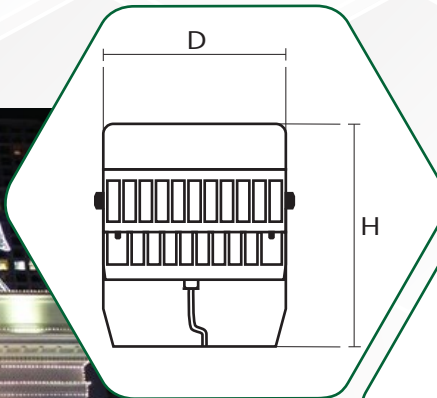

SPOTLIGHT SERIES

ĐÈN RỌI CỘT GSRC - RANGER

ƯU ĐIỂM NỔI BẬT

- ✓ Chip LED Highpower Cree và nguồn Done cao cấp
- ✓ Chất liệu nhôm nguyên khối, mặt đèn trang bị kính cường lực
- ✓ Hệ thấu kính gồm nhiều mắt lồi giúp tập trung luồng sáng
- ✓ Tiêu chuẩn chống bụi, chống nước IP66 giúp chống thấm, ẩm ướt

THÔNG SỐ KỸ THUẬT

MODEL: GSRC - RANGER

ĐIỆN ÁP 220V AC

CHIP LED CREE

HỢP KIM NHÔM

QUANG HIỆU

CHỈ SỐ HOÀN MÀU

CẤP BẢO VỆ IP66

Mã	Nguồn	Công suất	Ánh sáng	Beam	Size	IP	Đơn giá
GSRC10	220V AC	10W	3000K	15°	70*100	66	1,263,000
GSRC18	220V AC	18W	3000K	15°	130*95	66	2,047,000
GSRC27	220V AC	27W	3000K	15°	150*105	66	2,606,000
GSRC36	220V AC	36W	3000K	15°	180*115	66	3,309,000
GSRC54	220V AC	54W	3000K	15°	200*115	66	5,093,000
GSRC81	220V AC	81W	3000K	15°	255*135	66	7,704,000