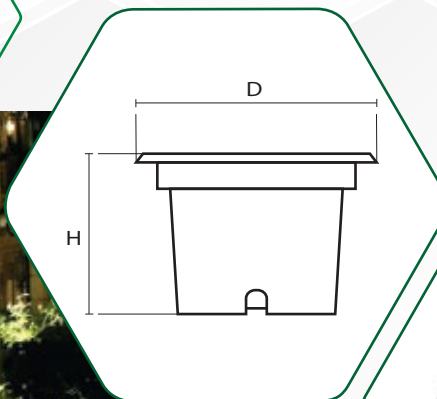

ƯU ĐIỂM NỔI BẬT

- ✓ Chip LED Highpower Cree và nguồn Done cao cấp
- ✓ Chất liệu hợp kim nhôm, sơn tĩnh điện, vỏ nhựa, mặt inox 304
- ✓ Mặt đèn được trang bị kính cường lực chắc chắn
- ✓ Tiêu chuẩn chống bụi, chống nước IP65 giúp chống thấm, ẩm ướt

THÔNG SỐ KỸ THUẬT

MODEL: GSĐT

ĐIỆN ÁP 24/220V AC

CHIP LED CREE

HỢP KIM NHÔM

QUANG HIỆU

CHỈ SỐ HOÀN MÀU

CẤP BẢO VỆ IP65

Mã	Nguồn	Công suất	Ánh sáng	Beam	Size	Cut out	IP	Đơn giá
GSĐT3	220/24V AC	3W	3000K	90°	110*85	95	65	556,000
GSĐT5	220/24V AC	5W	3000K	90°	130*90	115	65	708,000
GSĐT7	220/24V AC	7W	3000K	90°	130*90	115	65	783,000
GSĐT9	220/24V AC	9W	3000K	90°	150*85	120	65	1,527,000
GSĐT15	220/24V AC	15W	3000K	90°	180*87	160	65	2,378,000
GSĐT24	220/24V AC	24W	3000K	90°	200*90	185	65	2,820,000
GSĐT36	220/24V AC	36W	3000K	90°	250*95	235	65	3,963,000