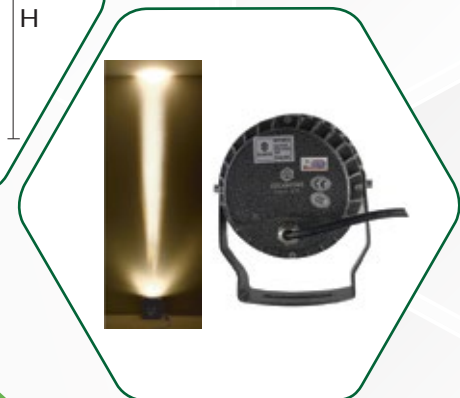

SPOTLIGHT SERIES

ĐÈN RỌI CỘT GSRC - RANGER

ƯU ĐIỂM NỔI BẬT

- ✓ Chip LED Highpower Cree và nguồn Done cao cấp
- ✓ Chất liệu nhôm nguyên khối, mặt đèn trang bị kính cường lực
- ✓ Hệ thấu kính gồm nhiều mắt lồi giúp tập trung luồng sáng
- ✓ Tiêu chuẩn chống bụi, chống nước IP66 giúp chống thấm, ẩm ướt

THÔNG SỐ KỸ THUẬT

MODEL: GSRC - RANGER

ĐIỆN ÁP 220V AC

CHIP LED CREE

HỢP KIM NHÔM

QUANG HIỆU

CHỈ SỐ HOÀN MÀU

CẤP BẢO VỆ IP66

Mã	Nguồn	Công suất	Ánh sáng	Beam	Size	IP	Đơn giá
GSRC10	220V AC	10W	3000K	15°	70*100	66	1,263,000
GSRC18	220V AC	18W	3000K	15°	130*95	66	2,047,000
GSRC27	220V AC	27W	3000K	15°	150*105	66	2,606,000
GSRC36	220V AC	36W	3000K	15°	180*115	66	3,309,000
GSRC54	220V AC	54W	3000K	15°	200*115	66	5,093,000
GSRC81	220V AC	81W	3000K	15°	255*135	66	7,704,000